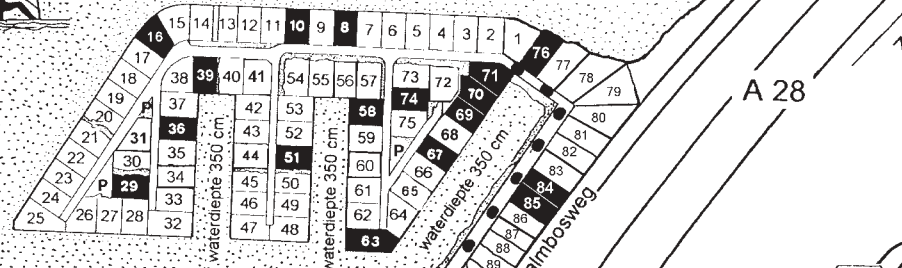

AFRIT 11
 STRAND HORST

SURFWATER
 waterdiepte 75 cm

Wolderwijd

A 28

Zwolle

Jachthaven
 Pizza & Pasta
 Restaurant
 Bowlingcentrum
 Terras
 MacDonald's

MacDonald's

Receptie
 Camping en
 Bungalowpark
 De Horsterhoeve