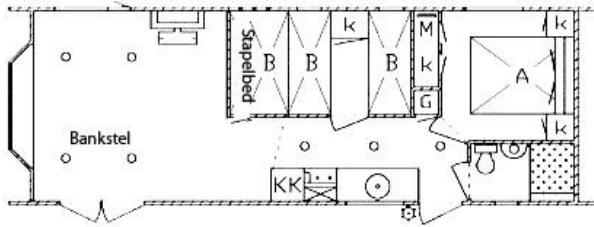

Boerderij Chalet

Lengte: 10,5 meter

Breedte: 4,00 meter

De boerderij-chalet is van alle gemakken voorzien, ingericht voor 6 personen. 3 slaapkamers. Woonkamer met open keuken voorzien van o.a. vaatwasser, magnetron, koelkast enz. De 3 slaapkamers met 1x tweepersoonsbed, met 2x1 persoonsbedden, en met een stapelbed.